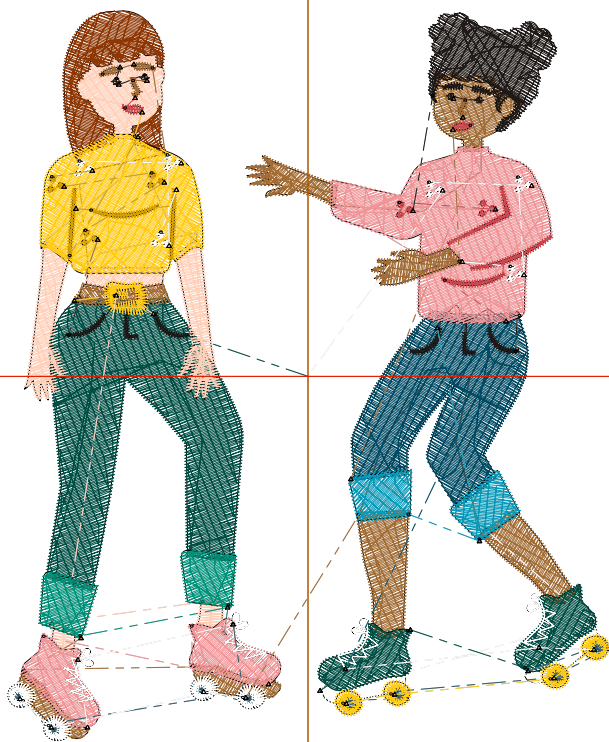

# Production Worksheet

Wilcom TrueSizer

Design: **Roller Skaters**

Title: **Roller Skaters**

Stitches: 12,917  
 Height: 3.81 in  
 Width: 3.15 in  
 Colors: 14  
 Colorway: Colorway 1  
 Zoom: 1:1

Machine format: Tajima  
 Color changes: 37  
 Stops: 38  
 Trims: 69  
 Auto fabric: Fabric Name  
 Required stabilizer: Stabilizer  
 Appliqués: 0  
 Left: 39.9 mm  
 Right: 39.9 mm  
 Up: 48.4 mm  
 Down: 48.4 mm  
 EndX: 0.00 in  
 EndY: 0.00 in  
 Area: 11.99 in<sup>2</sup>  
 Max stitch: 11.7 mm  
 Min stitch: 0.2 mm  
 Max jump: 7.0 mm  
 Total thread: 206.72ft  
 Total bobbin: 64.88ft

Stop Sequence:

#	#	Color	St.	Code	Name	Chart
1.	3	Green	1,551	3	Green	DecoStudio
2.	13	Black	133	13	Black	DecoStudio
3.	10	Pink	1,181	10	Pink	DecoStudio
4.	5	Red	557	5	Red	DecoStudio
5.	6	Brick Red	58	6	Brick Red	DecoStudio
6.	13	Black	28	13	Black	DecoStudio
7.	6	Brick Red	32	6	Brick Red	DecoStudio
8.	20	Desert Blue	28	20	Desert Blue	DecoStudio
9.	4	Yellow	803	4	Yellow	DecoStudio
10.	8	Purple	211	8	Purple	DecoStudio
11.	15	White	91	15	White	DecoStudio
12.	8	Purple	91	8	Purple	DecoStudio
13.	6	Brick Red	153	6	Brick Red	DecoStudio
14.	4	Yellow	123	4	Yellow	DecoStudio
15.	10	Pink	80	10	Pink	DecoStudio
16.	11	Dark Brown	327	11	Dark Brown	DecoStudio
17.	6	Brick Red	299	6	Brick Red	DecoStudio
18.	7	Magenta	462	7	Magenta	DecoStudio
19.	15	White	149	15	White	DecoStudio
20.	26	Light Green	90	26	Light Green	DecoStudio
21.	15	White	287	15	White	DecoStudio
22.	6	Brick Red	555	6	Brick Red	DecoStudio
23.	15	White	297	15	White	DecoStudio
24.	3	Green	460	3	Green	DecoStudio
25.	26	Light Green	98	26	Light Green	DecoStudio
26.	4	Yellow	298	4	Yellow	DecoStudio
27.	15	White	130	15	White	DecoStudio
28.	1	Blue	1,030	1	Blue	DecoStudio
29.	13	Black	129	13	Black	DecoStudio
30.	2	Cyan	330	2	Cyan	DecoStudio
31.	6	Brick Red	523	6	Brick Red	DecoStudio
32.	7	Magenta	1,011	7	Magenta	DecoStudio