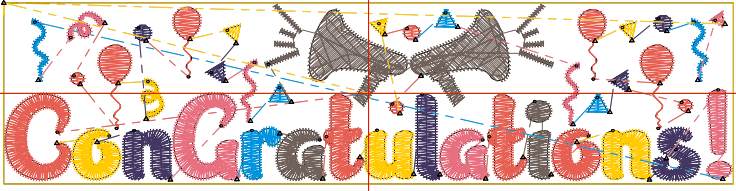

# Production Worksheet

Wilcom TrueSizer

Stitches: 4,876  
 Height: 0.94 in  
 Width: 3.80 in  
 Colors: 6  
 Colorway: Colorway 1  
 Zoom: 1:1

Design: **Congratulations**

Title: **Congratulations**

Machine format: Tajima  
 Color changes: 39  
 Stops: 40  
 Trims: 43  
 Auto fabric: Fabric Name  
 Required stabilizer: Stabilizer  
 Appliqués: 0  
 Left: 48.3 mm  
 Right: 48.3 mm  
 Up: 12.0 mm  
 Down: 12.0 mm  
 EndX: 0.00 in  
 EndY: 0.00 in  
 Area: 3.59 in<sup>2</sup>  
 Max stitch: 12.0 mm  
 Min stitch: 0.3 mm  
 Max jump: 6.9 mm  
 Total thread: 82.81ft  
 Total bobbin: 22.33ft

Stop Sequence:

#	#	Color	St.	Code	Name	Chart
1.	5	Red	272	5	Red	DecoStudio
2.	4	Yellow	169	4	Yellow	DecoStudio
3.	8	Purple	164	8	Purple	DecoStudio
4.	7	Magenta	272	7	Magenta	DecoStudio
5.	2	Cyan	106	2	Cyan	DecoStudio
6.	11	Dark Brown	173	11	Dark Brown	DecoStudio
7.	5	Red	170	5	Red	DecoStudio
8.	4	Yellow	149	4	Yellow	DecoStudio
9.	8	Purple	110	8	Purple	DecoStudio
10.	7	Magenta	164	7	Magenta	DecoStudio
11.	5	Red	170	5	Red	DecoStudio
12.	11	Dark Brown	102	11	Dark Brown	DecoStudio
13.	5	Red	169	5	Red	DecoStudio
14.	4	Yellow	158	4	Yellow	DecoStudio
15.	8	Purple	176	8	Purple	DecoStudio
16.	7	Magenta	101	7	Magenta	DecoStudio
17.	2	Cyan	104	2	Cyan	DecoStudio
18.	7	Magenta	110	7	Magenta	DecoStudio
19.	5	Red	114	5	Red	DecoStudio
20.	4	Yellow	110	4	Yellow	DecoStudio
21.	8	Purple	24	8	Purple	DecoStudio
22.	5	Red	70	5	Red	DecoStudio
23.	4	Yellow	20	4	Yellow	DecoStudio
24.	8	Purple	25	8	Purple	DecoStudio
25.	7	Magenta	90	7	Magenta	DecoStudio
26.	2	Cyan	24	2	Cyan	DecoStudio
27.	11	Dark Brown	804	11	Dark Brown	DecoStudio
28.	5	Red	20	5	Red	DecoStudio
29.	4	Yellow	22	4	Yellow	DecoStudio
30.	5	Red	22	5	Red	DecoStudio
31.	2	Cyan	22	2	Cyan	DecoStudio
32.	7	Magenta	91	7	Magenta	DecoStudio