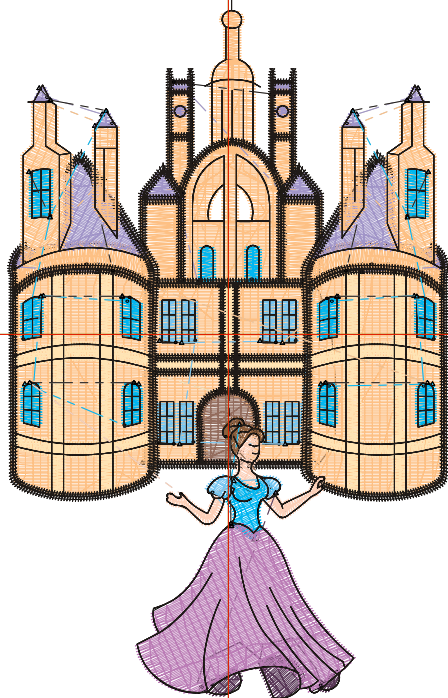

# Production Worksheet

Wilcom TrueSizer

Design: **Castle princess**

Title: **Castle princess**

Stitches: 18,347  
 Height: 3.81 in  
 Width: 2.30 in  
 Colors: 11  
 Colorway: Colorway 1  
 Zoom: 1:1

Machine format: Tajima  
 Color changes: 46  
 Stops: 47  
 Trims: 63  
 Auto fabric: Fabric Name  
 Required stabilizer: Stabilizer  
 Appliqués: 0  
 Left: 29.2 mm  
 Right: 29.2 mm  
 Up: 48.3 mm  
 Down: 48.3 mm  
 EndX: 0.00 in  
 EndY: 0.00 in  
 Area: 8.76 in<sup>2</sup>  
 Max stitch: 11.9 mm  
 Min stitch: 0.3 mm  
 Max jump: 7.0 mm  
 Total thread: 301.45ft  
 Total bobbin: 98.16ft

Stop Sequence:

#	#	Color	St.	Code	Name	Chart
1.	9	Orange	2,550	9	Orange	DecoStudio
2.	6	Brick Red	196	6	Brick Red	DecoStudio
3.	10	Pink	295	10	Pink	DecoStudio
4.	21	Sky Blue	91	21	Sky Blue	DecoStudio
5.	8	Purple	190	8	Purple	DecoStudio
6.	13	Black	2,442	13	Black	DecoStudio
7.	22	Ice Blue	88	22	Ice Blue	DecoStudio
8.	13	Black	87	13	Black	DecoStudio
9.	22	Ice Blue	86	22	Ice Blue	DecoStudio
10.	13	Black	87	13	Black	DecoStudio
11.	22	Ice Blue	86	22	Ice Blue	DecoStudio
12.	13	Black	87	13	Black	DecoStudio
13.	22	Ice Blue	87	22	Ice Blue	DecoStudio
14.	13	Black	87	13	Black	DecoStudio
15.	9	Orange	1,368	9	Orange	DecoStudio
16.	10	Pink	770	10	Pink	DecoStudio
17.	8	Purple	292	8	Purple	DecoStudio
18.	13	Black	1,042	13	Black	DecoStudio
19.	9	Orange	529	9	Orange	DecoStudio
20.	8	Purple	44	8	Purple	DecoStudio
21.	13	Black	221	13	Black	DecoStudio
22.	21	Sky Blue	57	21	Sky Blue	DecoStudio
23.	13	Black	48	13	Black	DecoStudio
24.	21	Sky Blue	97	21	Sky Blue	DecoStudio
25.	13	Black	88	13	Black	DecoStudio
26.	21	Sky Blue	104	21	Sky Blue	DecoStudio
27.	13	Black	108	13	Black	DecoStudio
28.	9	Orange	1,378	9	Orange	DecoStudio
29.	10	Pink	773	10	Pink	DecoStudio
30.	8	Purple	289	8	Purple	DecoStudio
31.	13	Black	1,051	13	Black	DecoStudio
32.	9	Orange	542	9	Orange	DecoStudio