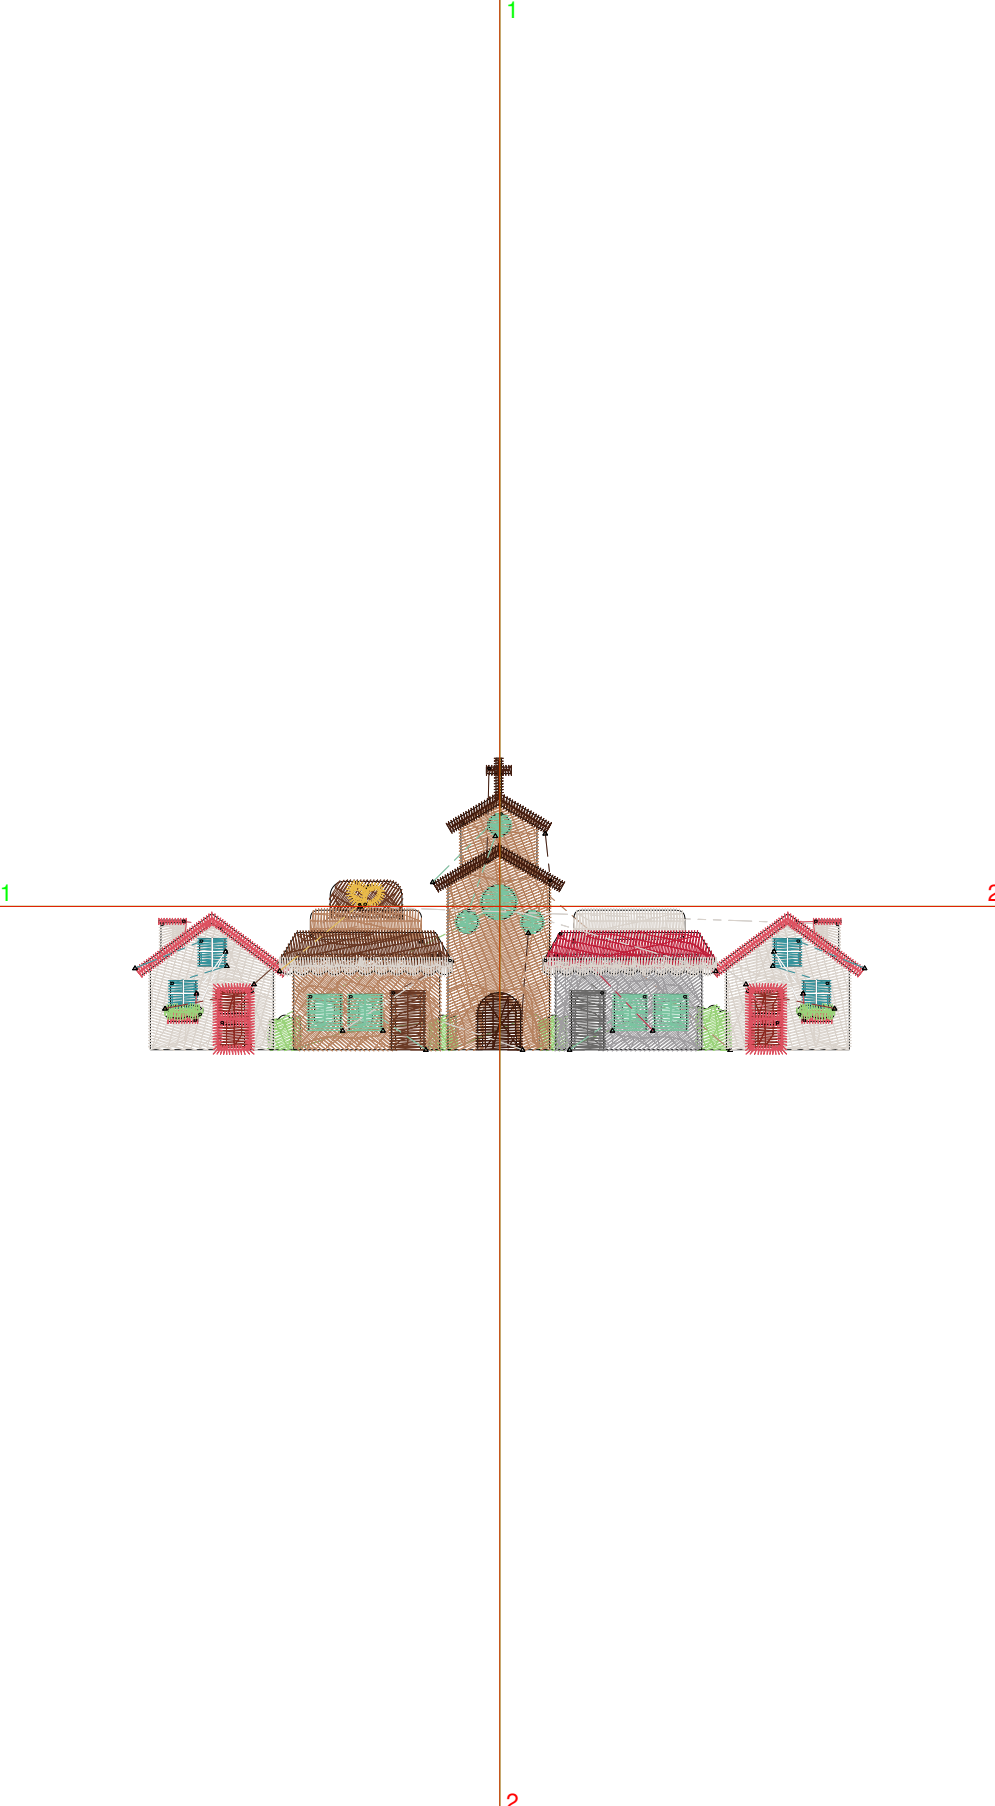

# Production Worksheet

Wilcom TrueSizer

Stitches: 8,433  
 Height: 1.54 in  
 Width: 3.80 in  
 Colors: 15  
 Colorway: Colorway 1  
 Zoom: 1:1

Design: **Row of buildings**

Title: **Row of buildings**

Machine format: Tajima  
 Color changes: 32  
 Stops: 33  
 Trims: 44  
 Auto fabric: Fabric Name  
 Required stabilizer: Stabilizer  
 Appliqués: 0  
 Left: 48.3 mm  
 Right: 48.3 mm  
 Up: 19.6 mm  
 Down: 19.6 mm  
 EndX: 0.00 in  
 EndY: 0.00 in  
 Area: 5.87 in<sup>2</sup>  
 Max stitch: 11.9 mm  
 Min stitch: 0.3 mm  
 Max jump: 6.8 mm  
 Total thread: 144.36ft  
 Total bobbin: 46.34ft

Stop Sequence:

#	#	Color	St.	Code	Name	Chart
1.	33	█	372	33	Chartreuse	DecoStudio
2.	32	█	989	32	Martian Green	DecoStudio
3.	17	█	321	17	Baby Blue	DecoStudio
4.	31	█	160	31	Mint Green	DecoStudio
5.	17	█	130	17	Baby Blue	DecoStudio
6.	12	█	586	12	Powder Blue	DecoStudio
7.	5	█	209	5	Red	DecoStudio
8.	2	█	128	2	Cyan	DecoStudio
9.	15	█	42	15	White	DecoStudio
10.	5	█	56	5	Red	DecoStudio
11.	33	█	72	33	Chartreuse	DecoStudio
12.	7	█	113	7	Magenta	DecoStudio
13.	5	█	197	5	Red	DecoStudio
14.	6	█	141	6	Brick Red	DecoStudio
15.	44	█	866	44	Red Brown	DecoStudio
16.	6	█	445	6	Brick Red	DecoStudio
17.	31	█	170	31	Mint Green	DecoStudio
18.	12	█	199	12	Powder Blue	DecoStudio
19.	40	█	128	40	Light Yellow	DecoStudio
20.	12	█	590	12	Powder Blue	DecoStudio
21.	5	█	209	5	Red	DecoStudio
22.	2	█	128	2	Cyan	DecoStudio
23.	15	█	42	15	White	DecoStudio
24.	5	█	56	5	Red	DecoStudio
25.	33	█	72	33	Chartreuse	DecoStudio
26.	7	█	115	7	Magenta	DecoStudio
27.	5	█	197	5	Red	DecoStudio
28.	12	█	216	12	Powder Blue	DecoStudio
29.	18	█	657	18	Navy Blue	DecoStudio
30.	25	█	128	25	Moss Green	DecoStudio
31.	31	█	170	31	Mint Green	DecoStudio
32.	9	█	326	9	Orange	DecoStudio

# Production Worksheet

Wilcom TrueSizer

Stitches: 8,433  
Height: 1.54 in  
Width: 3.80 in  
Colors: 15  
Colorway: Colorway 1  
Zoom: 1:1

Design: **Row of buildings**

Title: **Row of buildings**

33. 12  201 12 Powder Blue DecoStudio