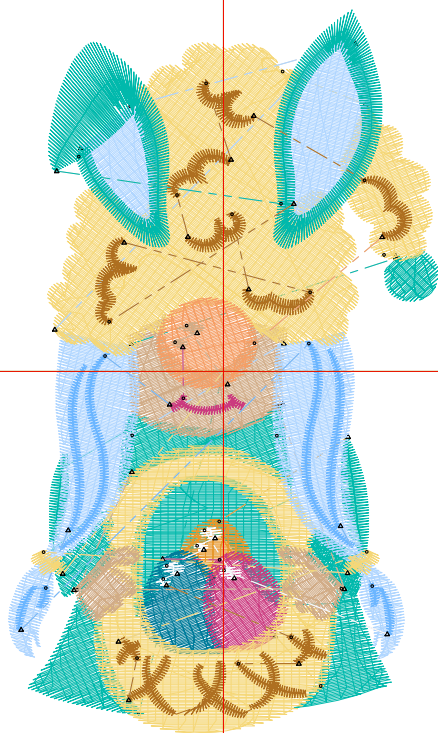

Michaels®

Embroidery Design
Sewing Information

1

Stitches: 14716
 Colors: 11
 Color changes: 18
 Stops: 19

Machine: Tajima
 Trims: 41

Left: 28.4 mm
 Right: 28.4 mm
 Up: 47.8 mm
 Down: 47.8 mm

EndX: 0.00 in
 EndY: 0.00 in

17.	13	█	96	White
-----	----	---	----	-------

Brand: Madeira Classic 1005

More...

2

2

<u>#</u>	<u>C</u>	<u>St.</u>	<u>Descr</u>	<u>Code</u>
18.	21	■	585 PMS 124 Masturd	
Brand: Madeira Classic 1025				
19.	20	■	105 PMS 114 Light Yellow	
Brand: Madeira Classic 1135				
Total Bobbin:			90.14ft	