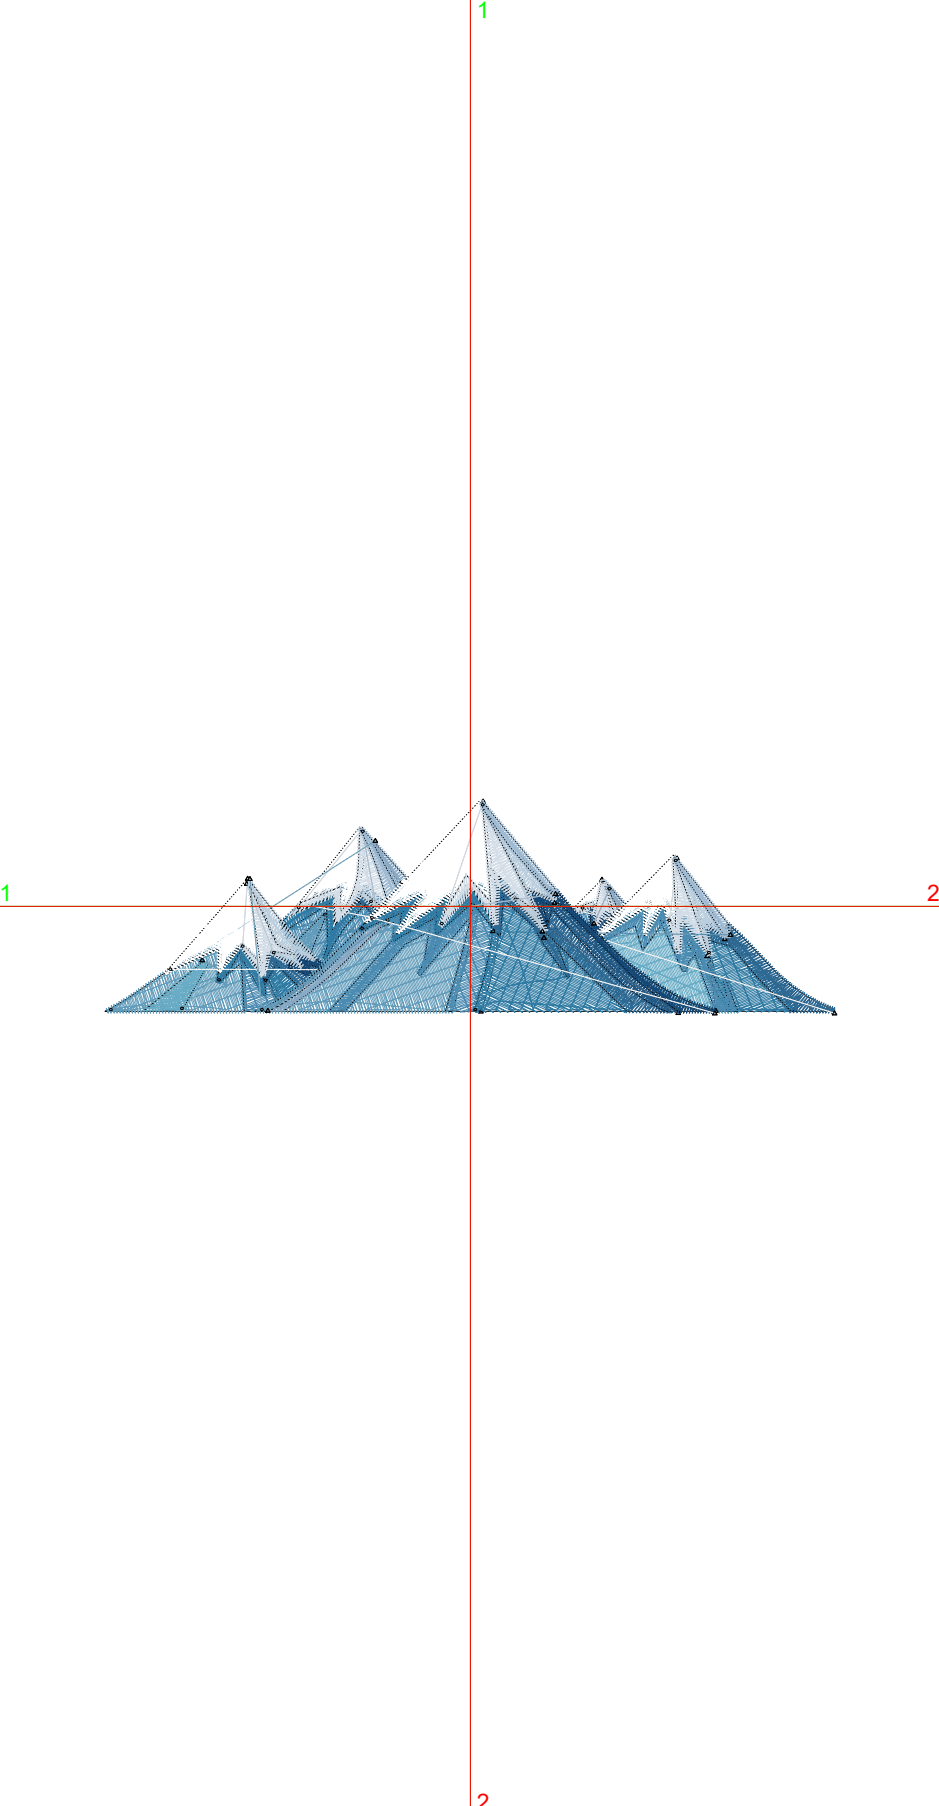

# Production Worksheet

Wilcom TrueSizer

Design: **Snowy Mountains**

Title: **Snowy Mountains**

Stitches: 8,973  
 Height: 1.11 in  
 Width: 3.79 in  
 Colors: 13  
 Colorway: Madeira Classic 40  
 Zoom: 1:1

Machine format: Tajima  
 Color changes: 42  
 Stops: 43  
 Trims: 46  
 Auto fabric: Pure Cotton  
 Required stabilizer: Topping:  
 Backing: Tear Away x 2  
 Appliqués: 0  
 Left: 48.2 mm  
 Right: 48.2 mm  
 Up: 14.1 mm  
 Down: 14.1 mm  
 EndX: 0.00 in  
 EndY: 0.00 in  
 Area: 4.22 in<sup>2</sup>  
 Max stitch: 11.9 mm  
 Min stitch: 0.3 mm  
 Max jump: 6.8 mm  
 Total thread: 147.70ft  
 Total bobbin: 44.27ft

Stop Sequence:

#	#	Color	St.	Code	Name	Chart
1.	12	■	64	1239		Madeira Classic 40
2.	1	■	57	1934		Madeira Classic
3.	6	□	85	1001	Super White	Madeira Classic 40
4.	8	■	42	1287		Madeira Classic 40
5.	9	■	78	1010		Madeira Classic 40
6.	13	■	36	1248		Madeira Classic 40
7.	7	■	401	1066		Madeira Classic 40
8.	11	■	236	1290		Madeira Classic 40
9.	12	■	351	1239		Madeira Classic 40
10.	2	■	196	1064		Madeira Classic 40
11.	6	□	284	1001	Super White	Madeira Classic 40
12.	9	■	191	1010		Madeira Classic 40
13.	8	■	135	1287		Madeira Classic 40
14.	10	■	98	1275		Madeira Classic 40
15.	12	■	289	1239		Madeira Classic 40
16.	5	■	56	1134		Madeira Classic 40
17.	11	■	174	1290		Madeira Classic 40
18.	2	■	36	1064		Madeira Classic 40
19.	6	□	206	1001	Super White	Madeira Classic 40
20.	9	■	246	1010		Madeira Classic 40
21.	8	■	29	1287		Madeira Classic 40
22.	10	■	77	1275		Madeira Classic 40
23.	13	■	56	1248		Madeira Classic 40
24.	5	■	326	1134		Madeira Classic 40
25.	7	■	70	1066		Madeira Classic 40
26.	12	■	151	1239		Madeira Classic 40
27.	11	■	140	1290		Madeira Classic 40
28.	2	■	109	1064		Madeira Classic 40
29.	1	■	80	1934		Madeira Classic
30.	6	□	310	1001	Super White	Madeira Classic 40
31.	9	■	167	1010		Madeira Classic 40
32.	8	■	138	1287		Madeira Classic 40